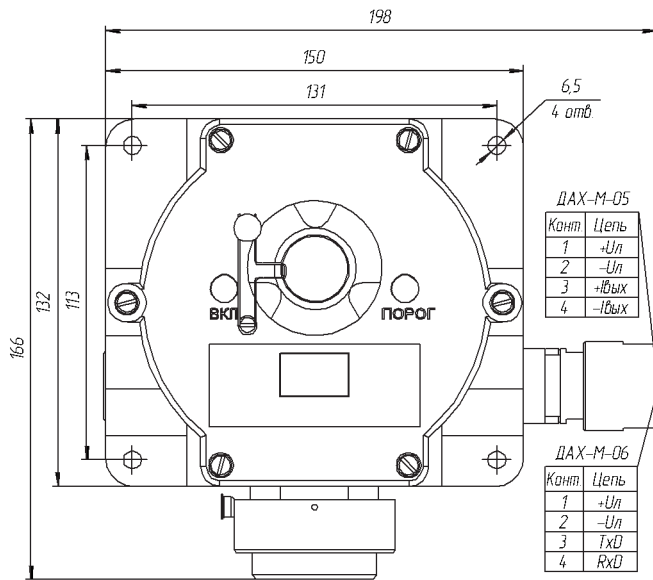

б) газоанализаторы ДАХ-М-03, ДАХ-М-04, ДАТ-М-02, ДАТ-М-03, ДАТ-М-04

Некоторые марки монтажных проводов для использования в качестве линии связи

Марка	Стандарт	Форма сечения	Производитель
ШВВП-3x0,5 3x0,75	ГОСТ 7399-97		ОАО "Подольсккабель"
ПВС-3x0,5 3x0,75 3x1,0 3x1,5	ГОСТ 7399-97		ОАО "Подольсккабель"
ШВЛ-3x0,5 3x0,75	ГОСТ 7399-97		ОАО "Подольсккабель"
ШТЛ-3x0,12	ТУ6-505268-76		ОАО "Подольсккабель" АО "Уфимкабель"
ППВ-3x0,75 3x1,0 3x1,5	ГОСТ 6323-79		ОАО "Подольсккабель"
ШВВ-3x0,35	ТУ6-505409-77		АО "Уфимкабель"
РПШ-3x0,35 3x0,5 3x0,75 3x1,0 3x1,5	ТУ6-К18.001-89		АО "Уфимкабель"

Датчик-сигнализатор ДАТ-М-05, ДАТ-М-06.
 Газоанализаторы ДАХ-М-05, ДАХ-М-06.
 Монтажный чертеж.

Схема подключения блока местной сигнализации БМС
в сигнальные цели датчиков-сигнализаторов
ДАТ-М-01, ДАТ-М-02 ДАТ-М-03, ДАТ-М-04, СГМ-30-Ю.-16
датчиков газоанализаторов ДАХ-М-01, ДАХ-М-03, ДАХ-М-04