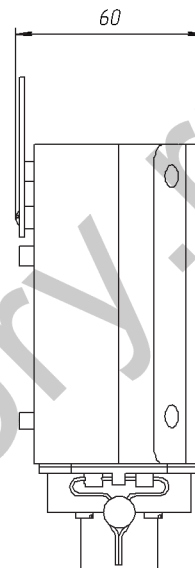

б) газоанализаторы ДАХ-М-03, ДАХ-М-04, ДАТ-М-02, ДАТ-М-03, ДАТ-М-04

Некоторые марки монтажных проводов для использования в качестве линии связи

Марка	Стандарт	Форма сечения	Производитель
ШВВП-3x0,5 3x0,75	ГОСТ 7399-97		ОАО "Подольсккабель"
ПВС-3x0,5 3x0,75 3x1,0 3x1,5	ГОСТ 7399-97		ОАО "Подольсккабель"
ШВЛ-3x0,5 3x0,75	ГОСТ 7399-97		ОАО "Подольсккабель"
ШТЛ-3x0,12	ТУ6-505268-76		ОАО "Подольсккабель" АО "Уфимкабель"
ППВ-3x0,75 3x1,0 3x1,5	ГОСТ 6323-79		ОАО "Подольсккабель"
ШВВ-3x0,35	ТУ6-505409-77		АО "Уфимкабель"
РПШ-3x0,35 3x0,5 3x0,75 3x1,0 3x1,5	ТУ6-К18.001-89		АО "Уфимкабель"