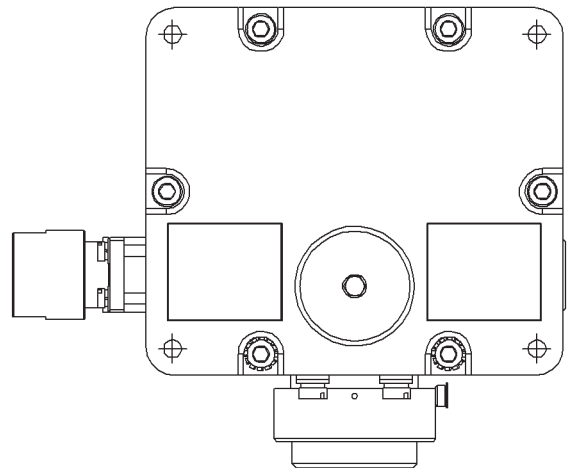

Датчик-сигнализатор ДАТ-М-05, ДАТ-М-06.
 Газоанализаторы ДАХ-М-05, ДАХ-М-06.
 Монтажный чертеж.

Схема подключения блока местной сигнализации БМС
в сигнальные цели датчиков-сигнализаторов
ДАТ-М-01, ДАТ-М-02 ДАТ-М-03, ДАТ-М-04, СГМ-30-Ю.-16
датчиков газоанализаторов ДАХ-М-01, ДАХ-М-03, ДАХ-М-04