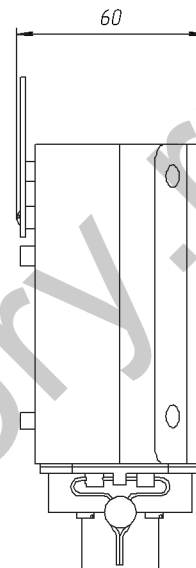

б) газоанализаторы ДАХ-М-03, ДАХ-М-04, ДАТ-М-02, ДАТ-М-03, ДАТ-М-04

Некоторые марки монтажных проводов для использования в качестве линии связи

Марка	Стандарт	Форма сечения	Производитель
ШВВП-3x0,5 3x0,75	ГОСТ 7399-97		ОАО "Подольсккабель"
ПВС-3x0,5 3x0,75 3x1,0 3x1,5	ГОСТ 7399-97		ОАО "Подольсккабель"
ШВЛ-3x0,5 3x0,75	ГОСТ 7399-97		ОАО "Подольсккабель"
ШТЛ-3x0,12	ТУ6-505268-76		ОАО "Подольсккабель" АО "Уфимкабель"
ППВ-3x0,75 3x1,0 3x1,5	ГОСТ 6323-79		ОАО "Подольсккабель"
ШВВ-3x0,35	ТУ6-505409-77		АО "Уфимкабель"
РПШ-3x0,35 3x0,5 3x0,75 3x1,0 3x1,5	ТУ6-К18.001-89		АО "Уфимкабель"