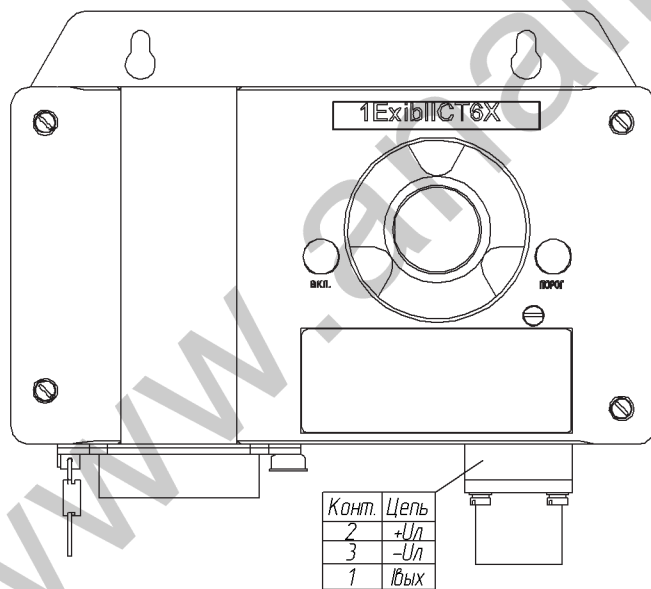

б) газоанализаторы ДАХ-М-03, ДАХ-М-04, ДАТ-М-02, ДАТ-М-03, ДАТ-М-04

Некоторые марки монтажных проводов для использования в качестве линии связи

Марка	Стандарт	Форма сечения	Производитель
ШВВП-3x0,5 3x0,75	ГОСТ 7399-97		ОАО "Подольсккабель"
ПВС-3x0,5 3x0,75 3x1,0 3x1,5	ГОСТ 7399-97		ОАО "Подольсккабель"
ШВЛ-3x0,5 3x0,75	ГОСТ 7399-97		ОАО "Подольсккабель"
ШТЛ-3x0,12	ТУ6-505268-76		ОАО "Подольсккабель" АО "Уфимкабель"
ППВ-3x0,75 3x1,0 3x1,5	ГОСТ 6323-79		ОАО "Подольсккабель"
ШВВ-3x0,35	ТУ6-505409-77		АО "Уфимкабель"
РПШ-3x0,35 3x0,5 3x0,75 3x1,0 3x1,5	ТУ6-К18.001-89		АО "Уфимкабель"