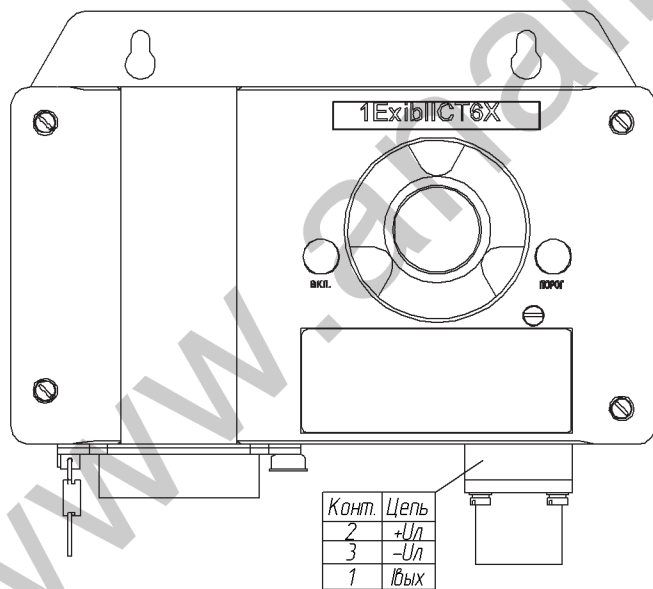

б) газоанализаторы ДАХ-М-03, ДАХ-М-04, ДАТ-М-02, ДАТ-М-03, ДАТ-М-04

Некоторые марки монтажных проводов для использования в качестве линии связи

Марка	Стандарт	Форма сечения	Производитель
ШВВП-3x0,5 3x0,75	ГОСТ 7399-97		ОАО "Подольсккабель"
ПВС-3x0,5 3x0,75 3x1,0 3x1,5	ГОСТ 7399-97		ОАО "Подольсккабель"
ШВЛ-3x0,5 3x0,75	ГОСТ 7399-97		ОАО "Подольсккабель"
ШТЛ-3x0,12	ТУ6-505268-76		ОАО "Подольсккабель" АО "Уфимкабель"
ППВ-3x0,75 3x1,0 3x1,5	ГОСТ 6323-79		ОАО "Подольсккабель"
ШВВ-3x0,35	ТУ6-505409-77		АО "Уфимкабель"
РПШ-3x0,35 3x0,5 3x0,75 3x1,0 3x1,5	ТУ6-К18.001-89		АО "Уфимкабель"