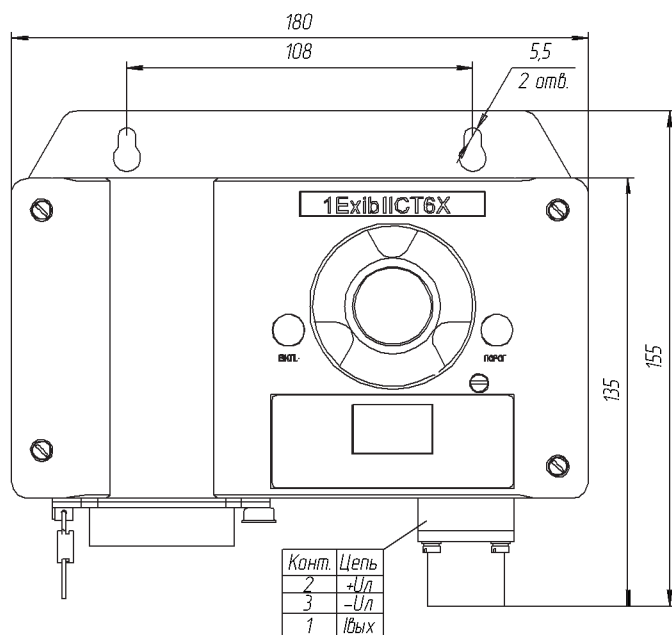

Датчики-сигнализаторы ДАТ-М-01, ДАТ-М-02, ДАТ-М-03, ДАТ-М-04.
Газоанализаторы ДАХ-М-01, ДАХ-М-03, ДАХ-М-04.
Монтажный чертеж

а) газоанализаторы ДАХ-М-01, ДАТ-М-01