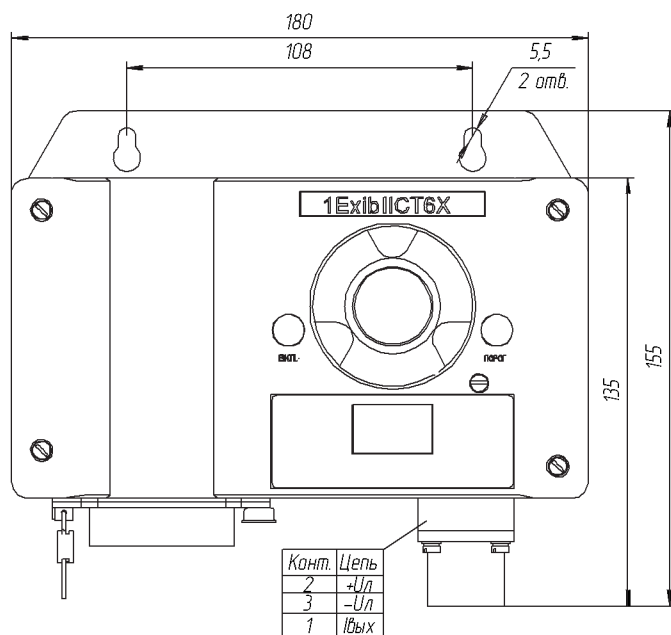

Датчики-сигнализаторы ДАТ-М-01, ДАТ-М-02, ДАТ-М-03, ДАТ-М-04.
Газоанализаторы ДАХ-М-01, ДАХ-М-03, ДАХ-М-04.
Монтажный чертеж

а) газоанализаторы ДАХ-М-01, ДАТ-М-01